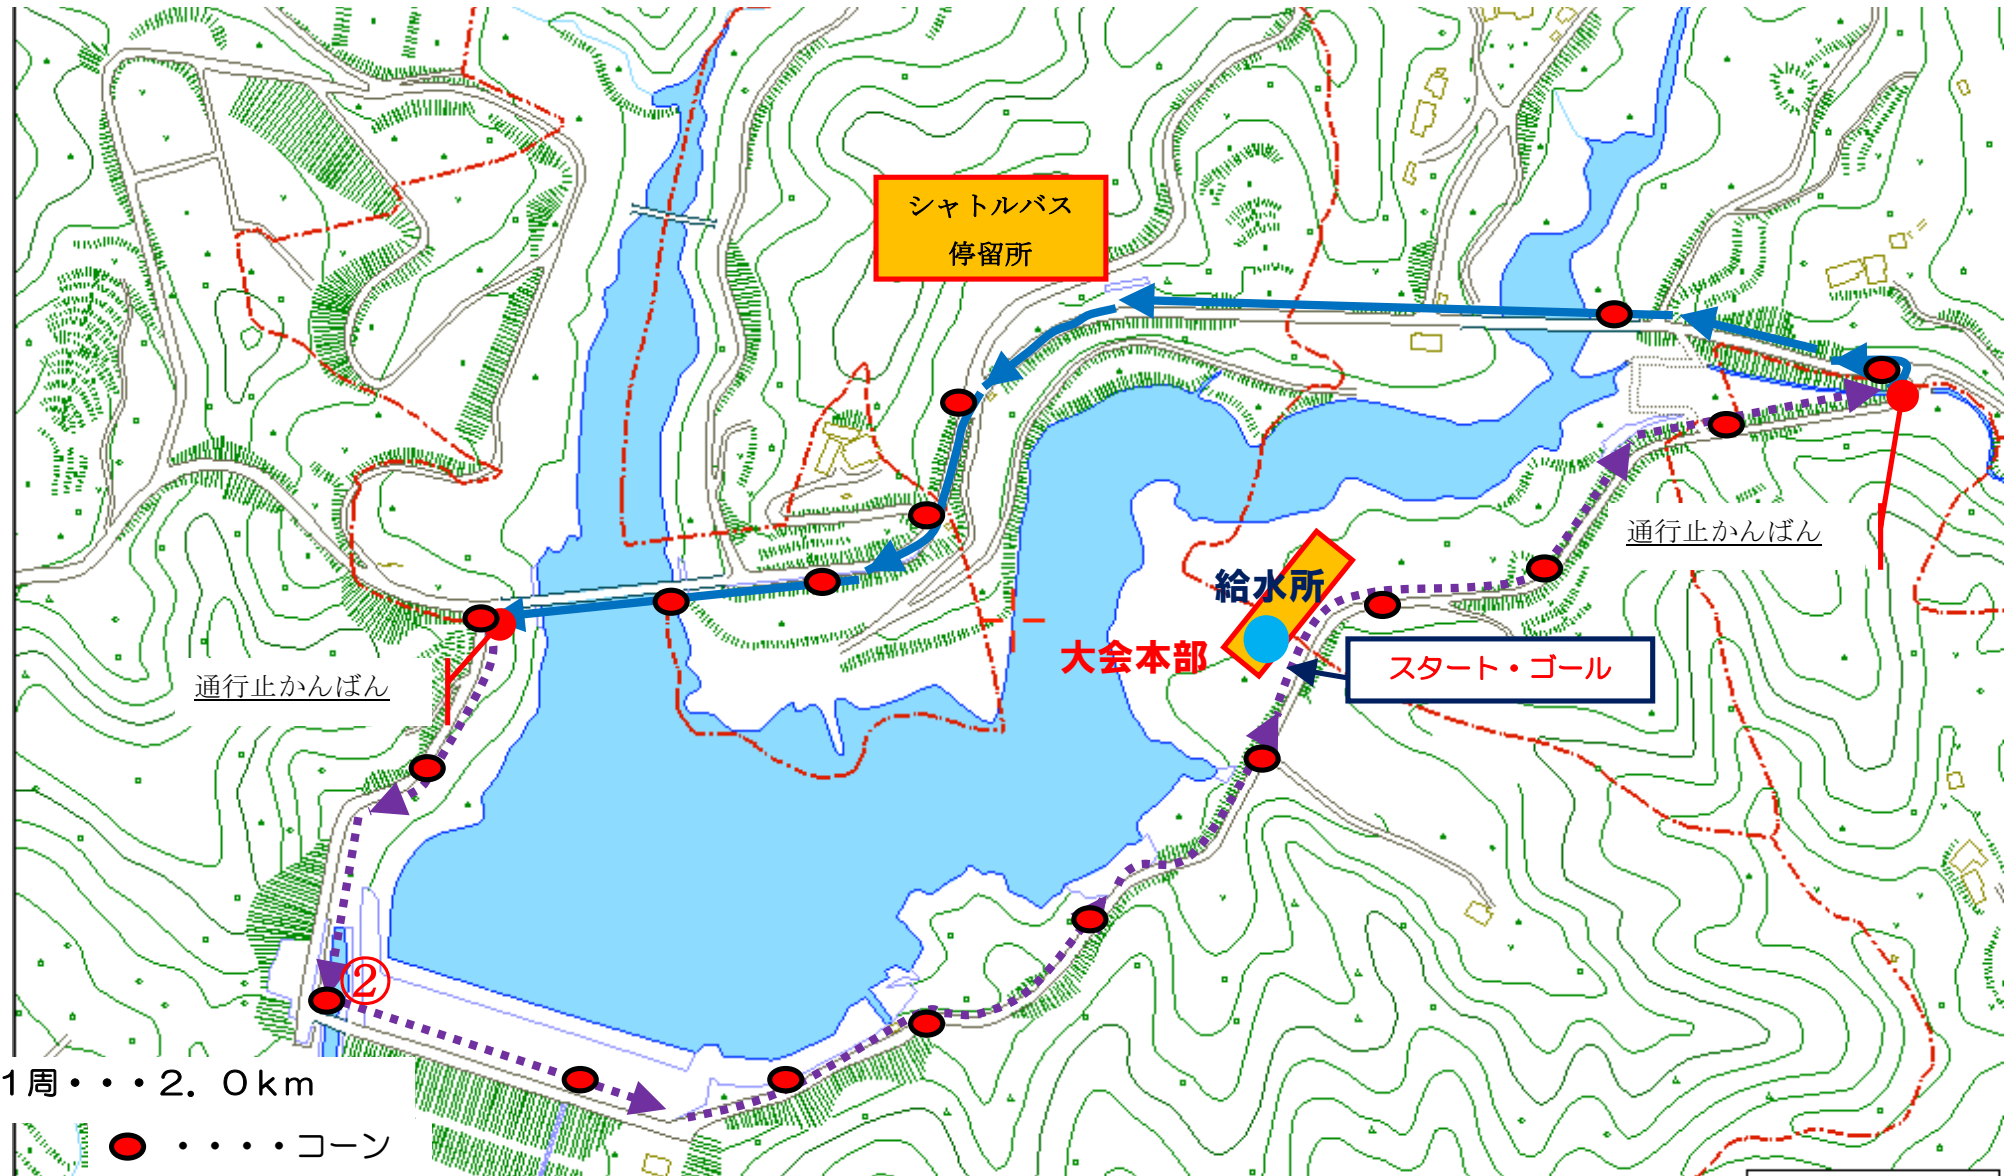

# きよなんリレーマラソン in 佐久間ダム大会コース

管理用道路（10時から16時車両通行規制）