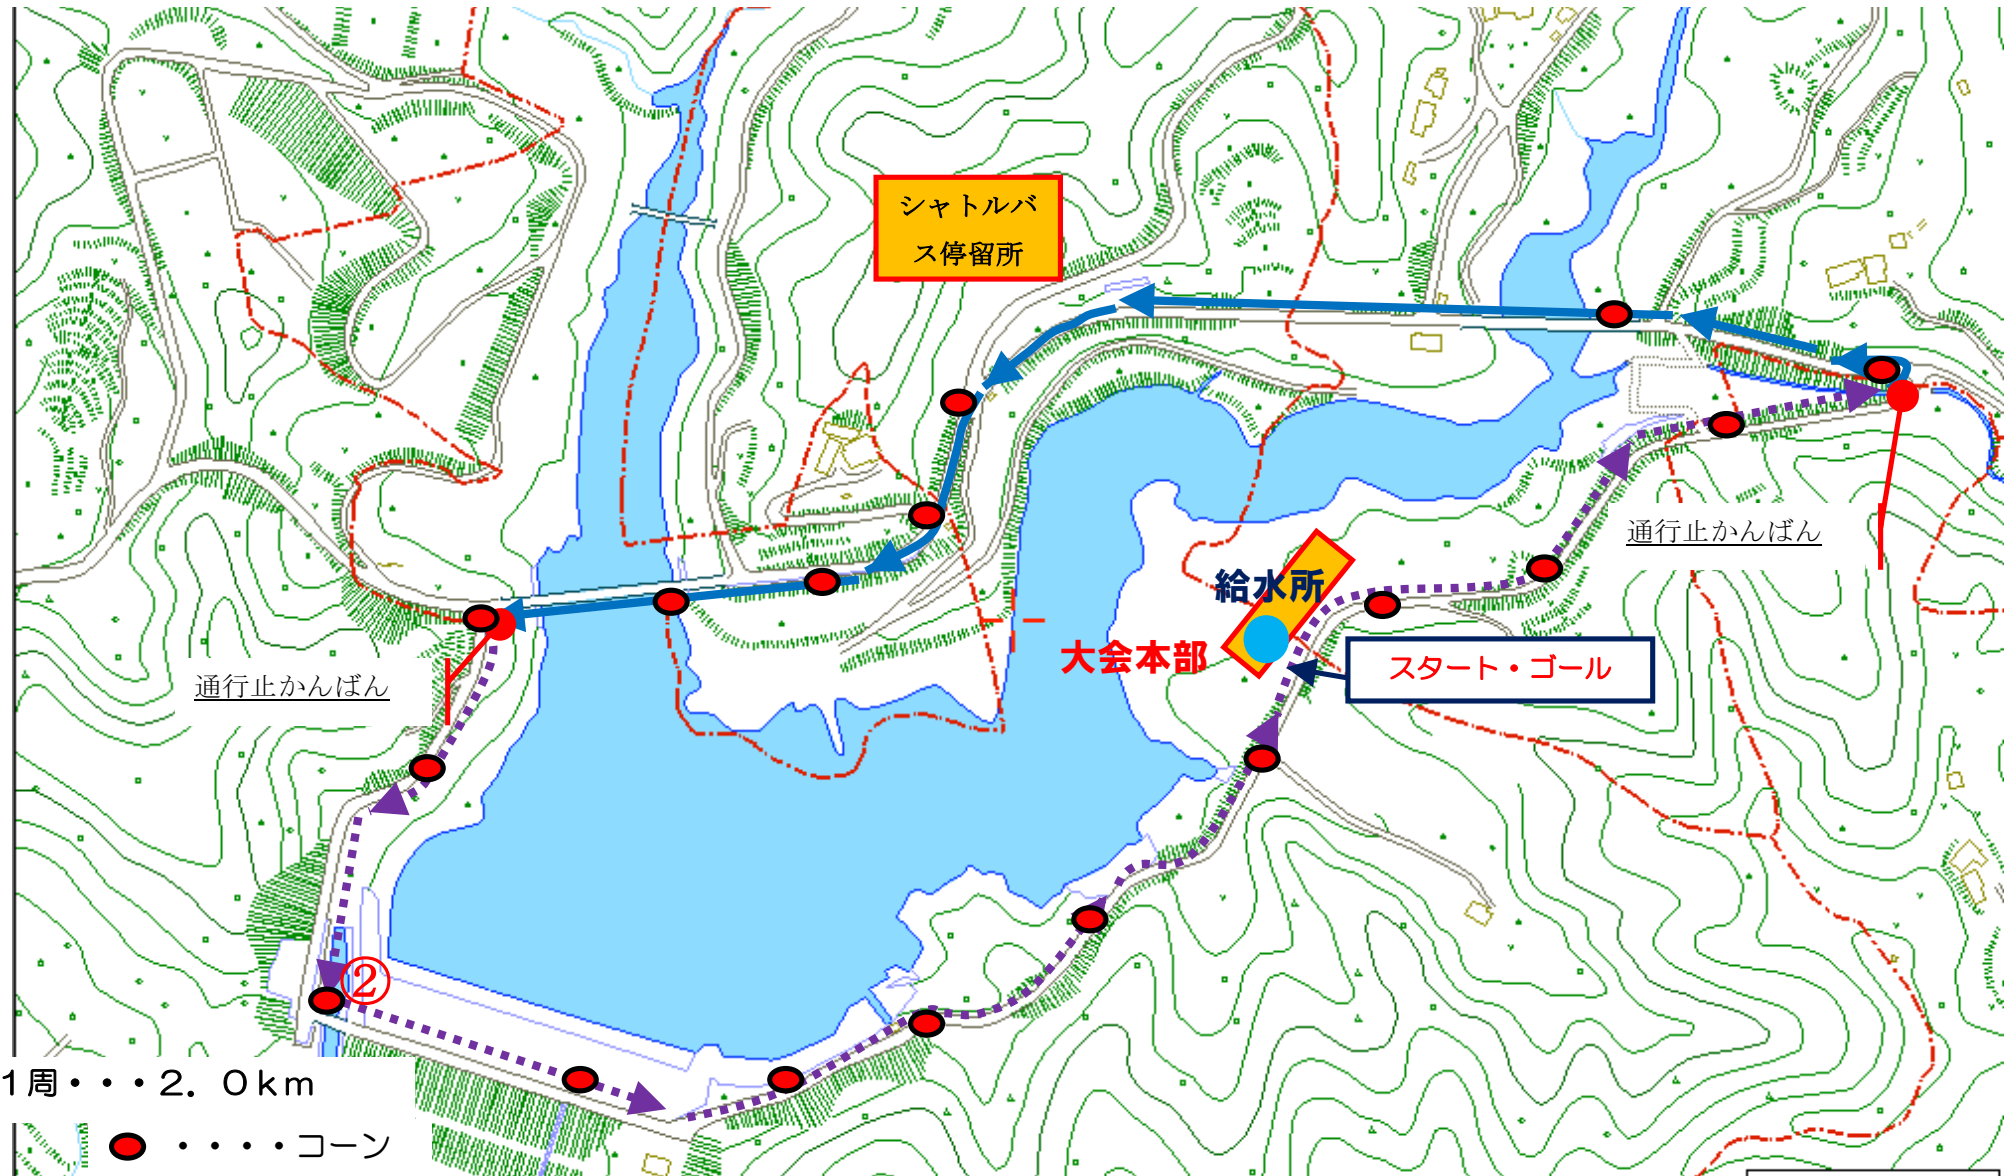

第5回きよなん頼朝桜リレーマラソンコース

管理用道路（10時から16時車両通行規制）