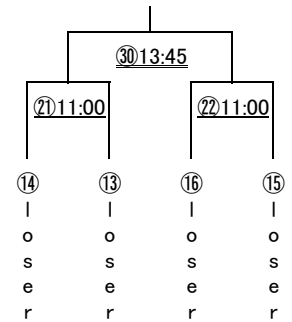

第9回サンライズマスターズカップ OVER40 男子