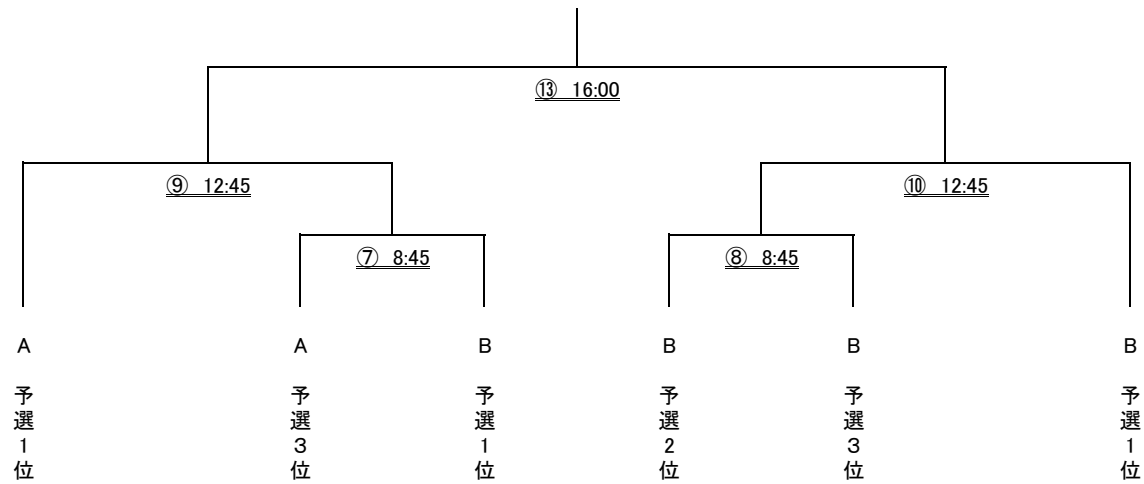

第9回サンライズマスターズカップ 男子OVER30

A	森	山下	小川
森 亨行		①10:30	⑤18:15
山下 隆之			③14:45
小川 哲也			

B	小林	味岡	細尾
小林 重貴		②10:30	⑥18:15
味岡 嗣雅			④14:45
細尾 浩行