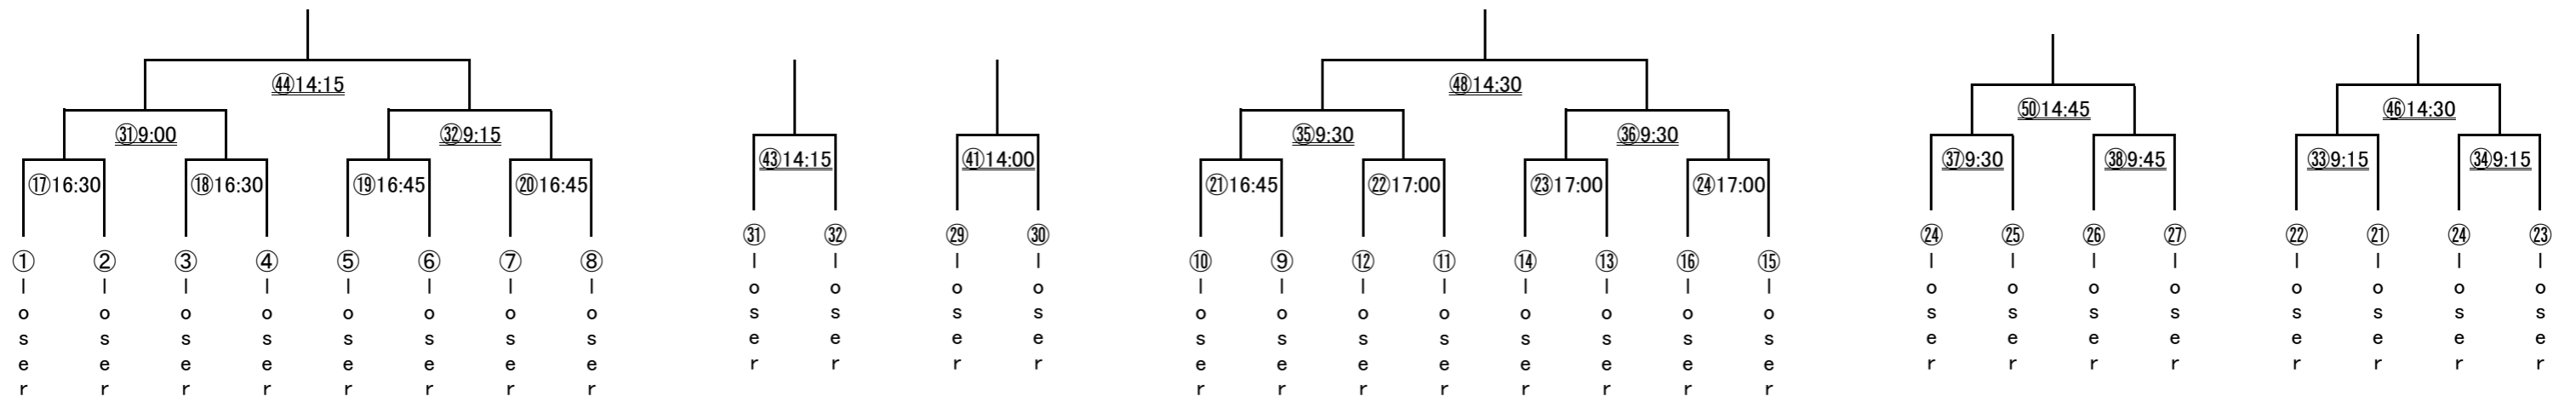

11位決定戦

5～8位決定トーナメント

13～16位決定戦

3位決定戦

7位決定戦

15位決定戦

第9回サンライズマスターズカップ OVER50 男子

17位～24位 決定トーナメント

19位決定戦

23位決定戦

9位～16位 決定トーナメント

5位～8位決定戦

13位～16位決定戦

21位～24位決定戦

3位決定戦

7位決定戦