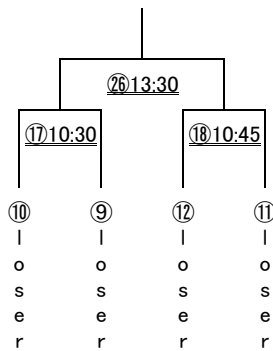

第9回サンライズマスターズカップ OVER40 男子