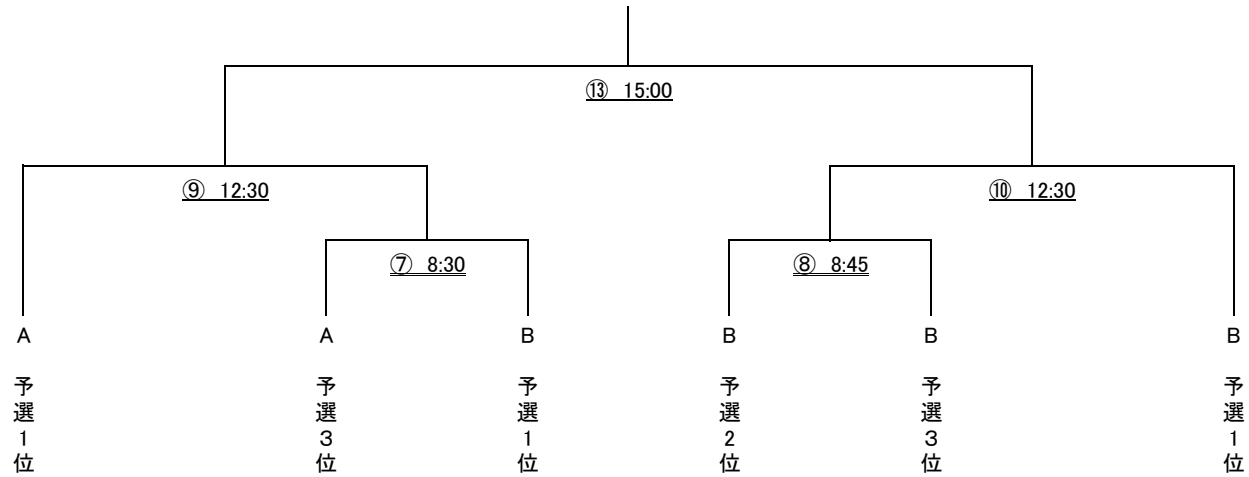

第9回サンライズマスターズカップ 女子OVER50

A	大野	木村	梅田
大野 さゆり		①10:15	⑤17:30
木村 眞知子			③14:15
梅田 尚美			

B	野田	栳田	元木
野田 郁子		②10:30	⑥17:30
栳田 薫津代			④14:15
元木 泉			

3位決定戦

⑫ 15:00

5位決定戦

⑪ 12:45