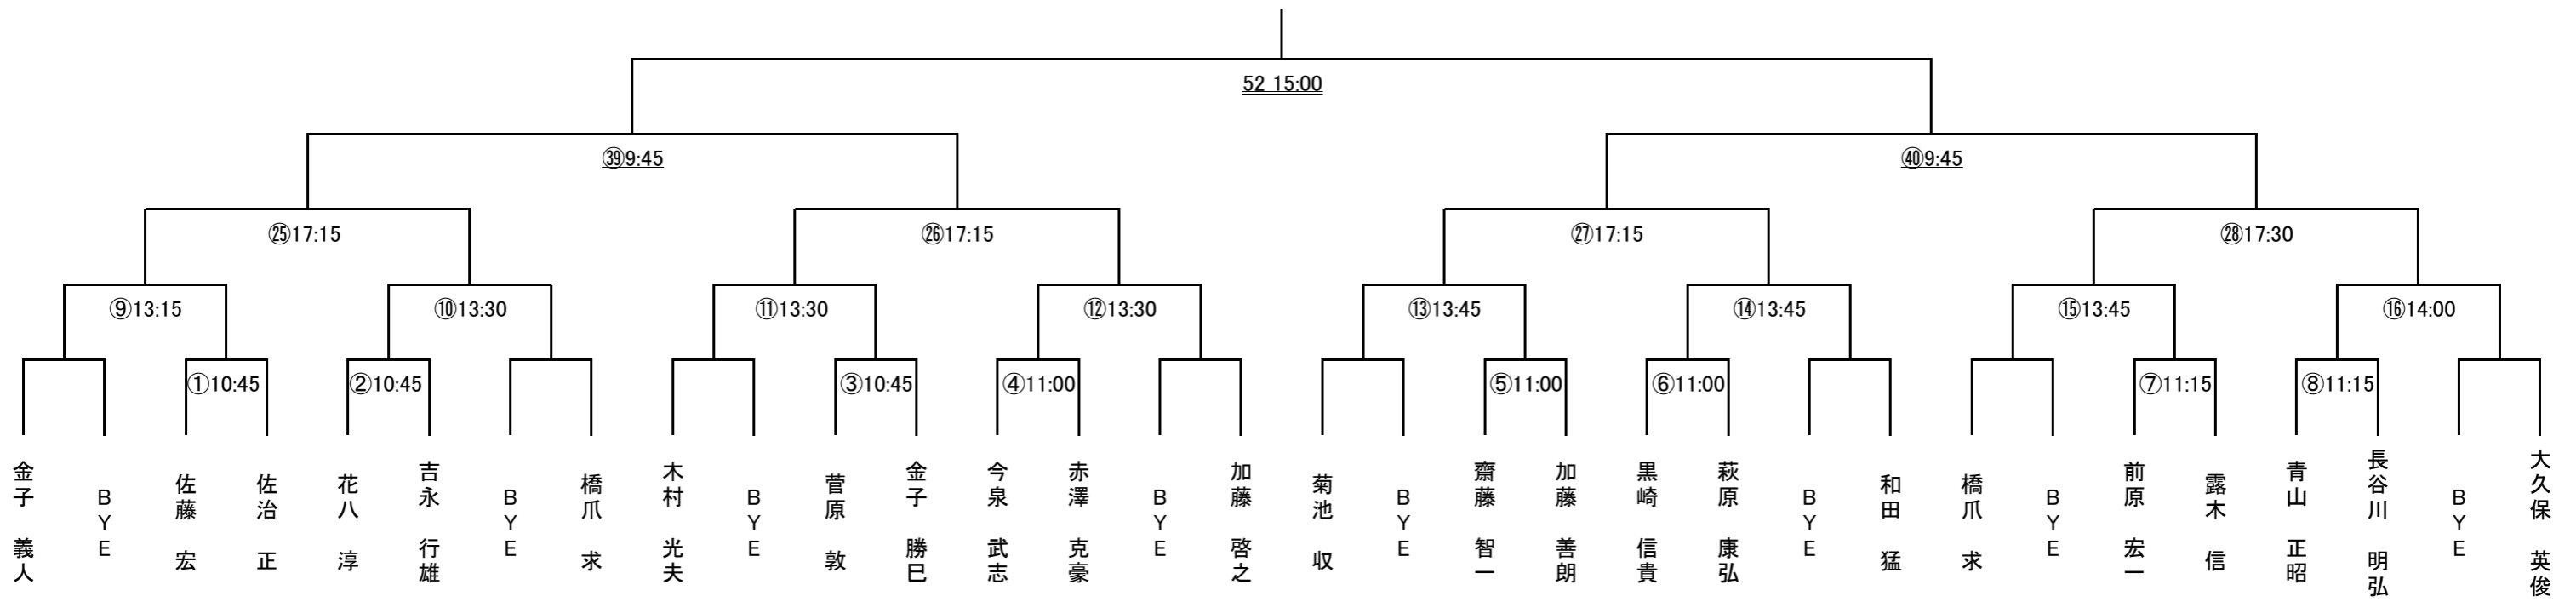

11位決定戦

5～8位決定トーナメント

13～16位決定戦

3位決定戦

7位決定戦

15位決定戦

第9回サンライズマスターズカップ OVER50 男子

17位～24位 決定トーナメント

19位決定戦

23位決定戦

9位～16位 決定トーナメント

5位～8位決定戦

13位～16位決定戦

21位～24位決定戦

3位決定戦

7位決定戦