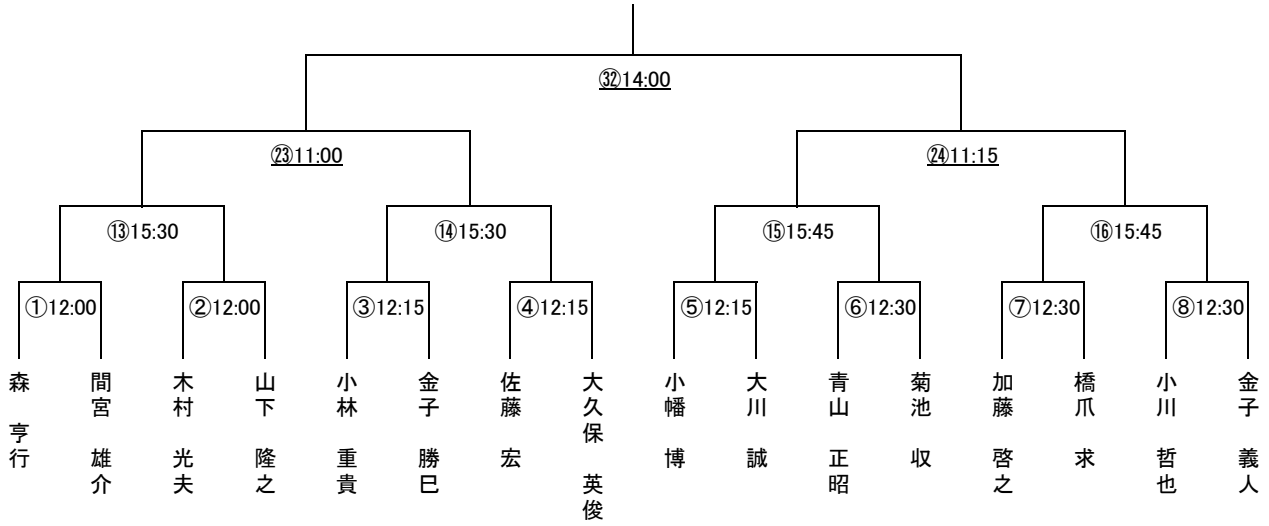

11位決定戦

5～8位決定トーナメント

第9回サンライズマスターズカップ OVER40 男子

9～16位 決定トーナメント