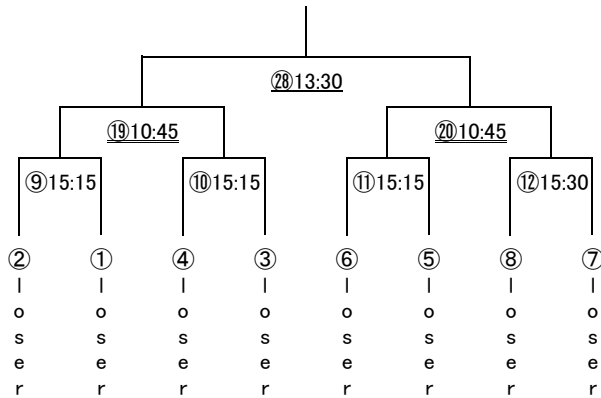

第9回サンライズマスターズカップ OVER40 男子

13～16位決定戦