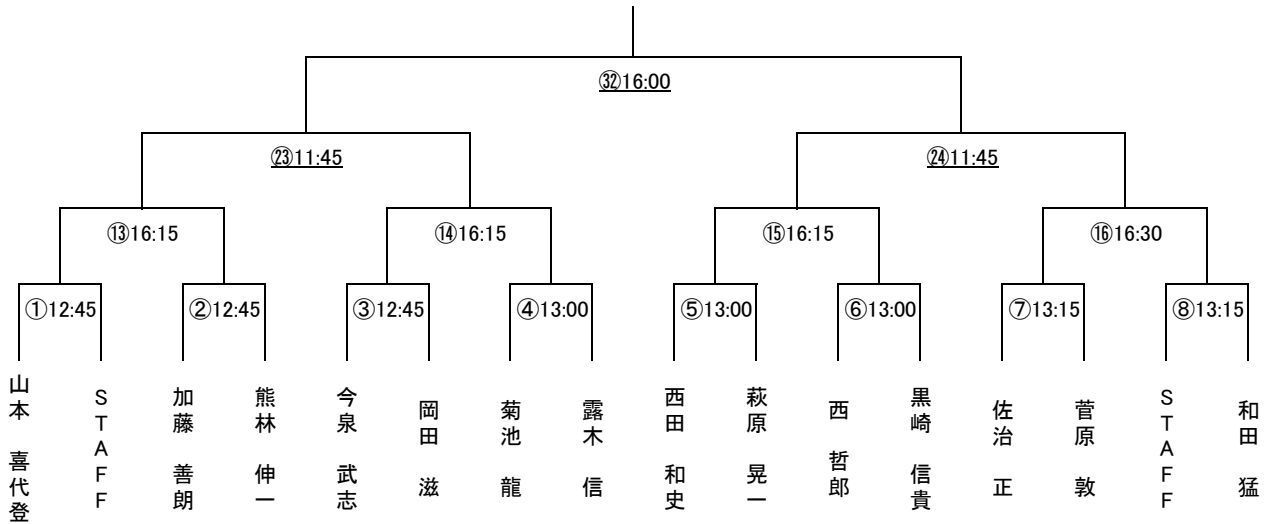

11位決定戦

5~8位決定トーナメント

第9回サンライズマスターズカップ OVER60 男子

9~16位 決定トーナメント