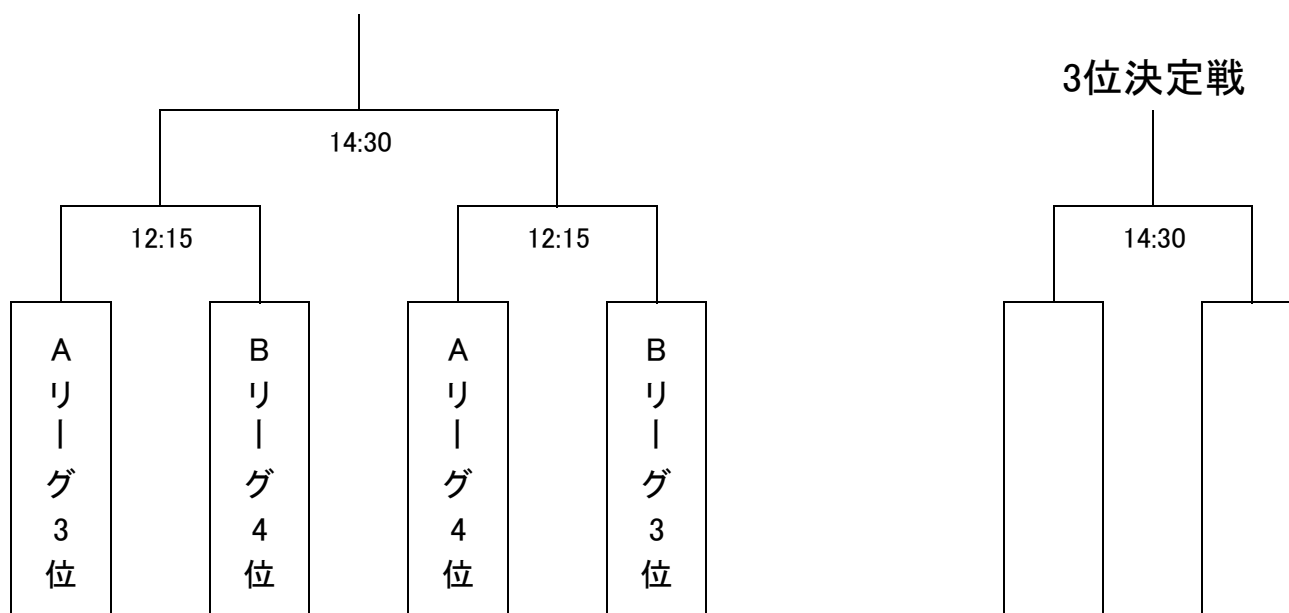

【女子UNDER15】

予選リーグ

Aリーグ	緑川 あかり セントラル稲毛海岸	福本 まどか 鋸南クロススポーツクラブ	吉川 由稀 セントラル稲毛海岸	柴田 真奈 鋸南クロススポーツクラブ
緑川 あかり セントラル稲毛海岸		15:00	13:30	11:45
福本 まどか 鋸南クロススポーツクラブ			12:00	13:30
吉川 由稀 セントラル稲毛海岸				15:15
柴田 真奈 鋸南クロススポーツクラブ				

Bリーグ	高橋 くるみ SQ-CUBEさいたま	坂田 日葵 SQMアカデミー	鈴木 愛海 鋸南クロススポーツクラブ	松尾 優里 鋸南クロススポーツクラブ
高橋 くるみ SQ-CUBEさいたま		15:15	13:45	12:00
坂田 日葵 SQMアカデミー			12:00	13:45
鈴木 愛海 鋸南クロススポーツクラブ				15:15
松尾 優里 鋸南クロススポーツクラブ				

予選リーグは全て土曜日

上位トーナメント

上位・下位トーナメントは全て日曜日

下位トーナメント