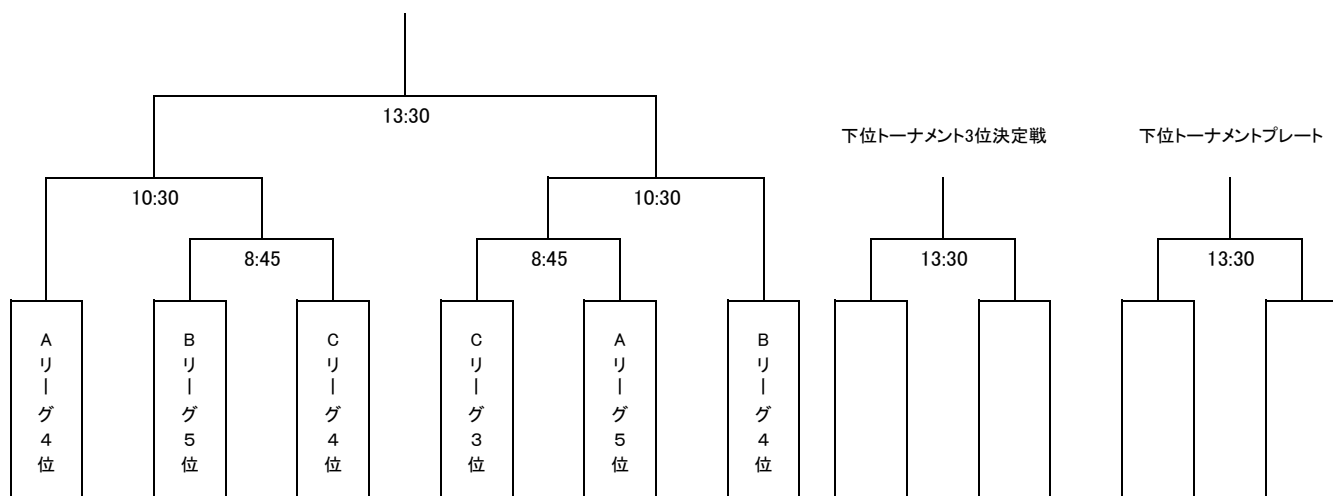

## 上位トーナメント

上位・下位トーナメントは全て日曜日

上位トーナメントプレート

下位トーナメント

下位トーナメント3位決定戦

下位トーナメントプレート