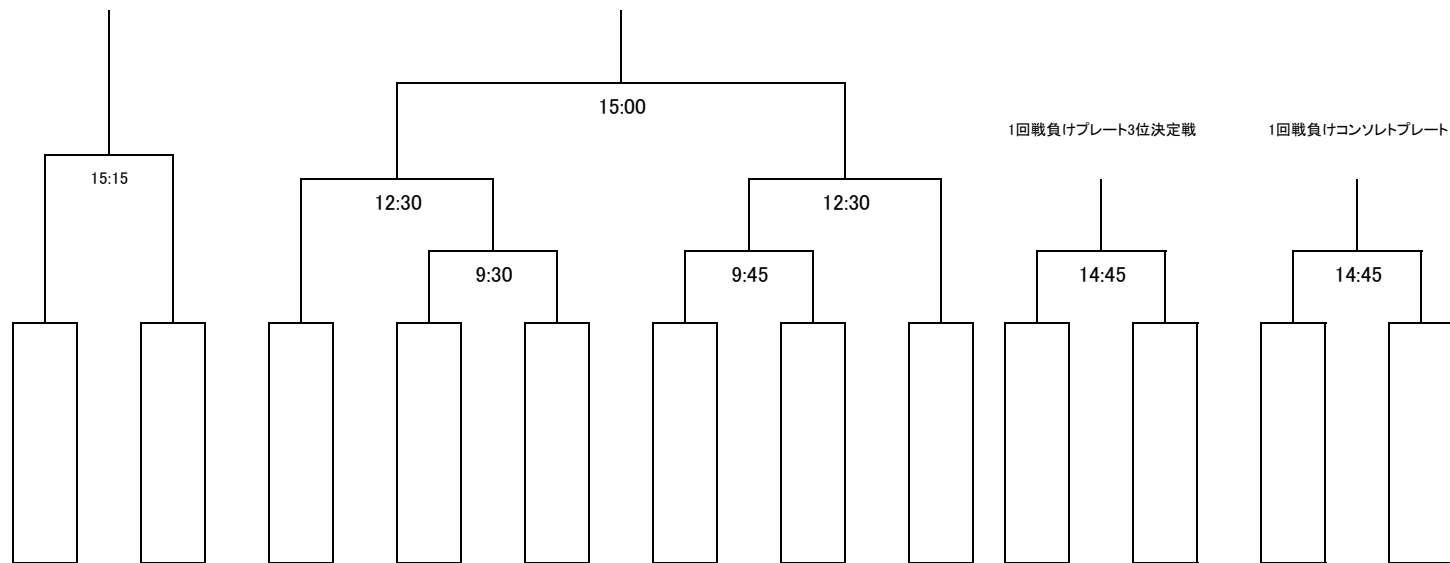

3位決定戦

1回戦負けプレート